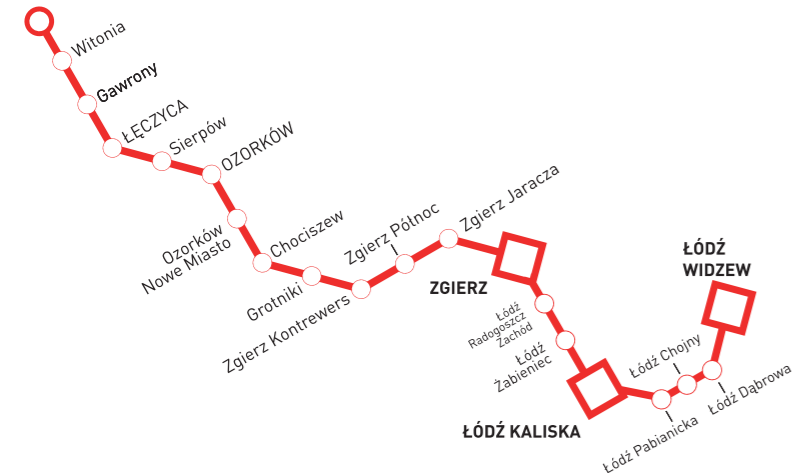

# ROZKŁAD JAZDY

ważny od 11 czerwca do 2 września 2017 r.

## KUTNO - ŁÓDŹ KALISKA - ŁÓDŹ WIDZEW

KUTNO

## KUTNO - ŁÓDŹ KALISKA - ŁÓDŹ WIDZEW

Legenda terminów kursowania:

**(D)** - kursuje od poniedziałku do piątku oprócz świąt

**(E)** - kursuje od poniedziałku do soboty oprócz świąt

**(1),(2)..(7)** - kursuje w wybrane dni tygodnia poniedziałek, wtorek...niedziela

**[11]** - kursuje 4-6, 9-10.VII

Ł - pociąg ŁKA

**B** - Zastępcza Komunikacja Autobusowa  
Miejsca postoju autobusów:  
Łęczycza - obok stacji PKP,  
Sierpów - obok stacji PKP,  
Ozorków - obok stacji PKP